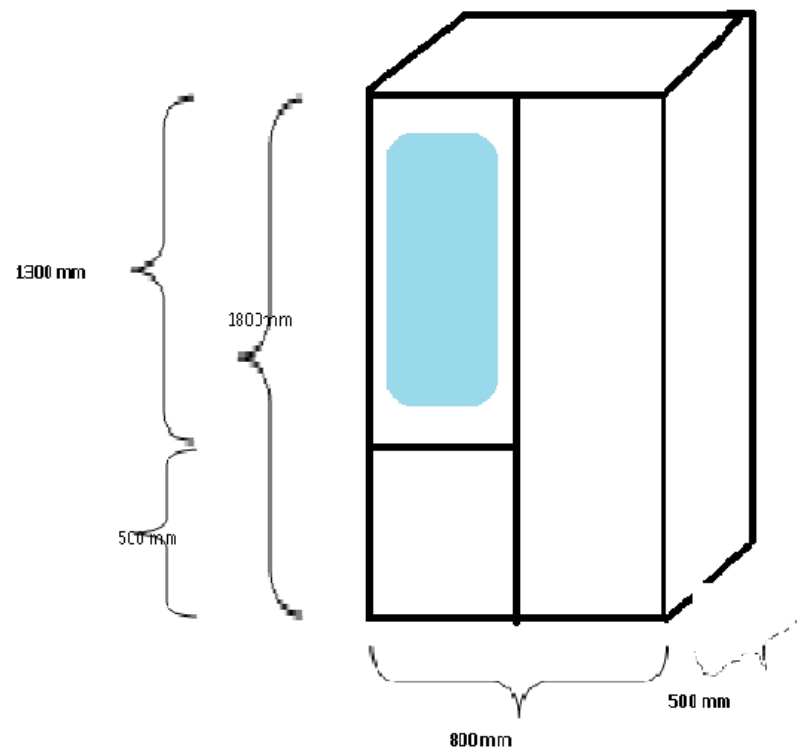

4	Polیة	12	<p>Poliță pentru mape și cărți deschisă, cu 2 uși de sticlă, fiecare ușă pe doua balamale, completate cu mânere, fără separatoare pe interior.</p> <p>Dimensiuni: 800 x390 x350 mm</p> <p>Culoarea: cireș</p> <p>Material: PAL</p>	
5	Dulap cu 2 uși și cu oglindă	3	<p>Dulap pentru haine cu rafturi închise cu 2 uși completate cu mânere. În partea din stânga de jos - un compartiment cu ușă (500 mm) dotată cu mâner, fixată pe două balamale. În partea de sus o bară pentru umerase.</p> <p>Fiecare ușă este fixată cu 3 balamale. Marginile rafturilor, 16</p>	

mm, sunt prelucrate cu ABS.

Dimensiuni: 1800x800x500 mm

Culoarea: cireș

Material:

Carcasa - PAL

Fațada - MDF

	Masa ovală	1	<p>Masă pentru ședințe ovală cu picioare metalice. Decupaj median trecere cabluri.</p> <p>Dimensiunii: 3200 X 1500</p>	
--	-------------------	----------	--	---